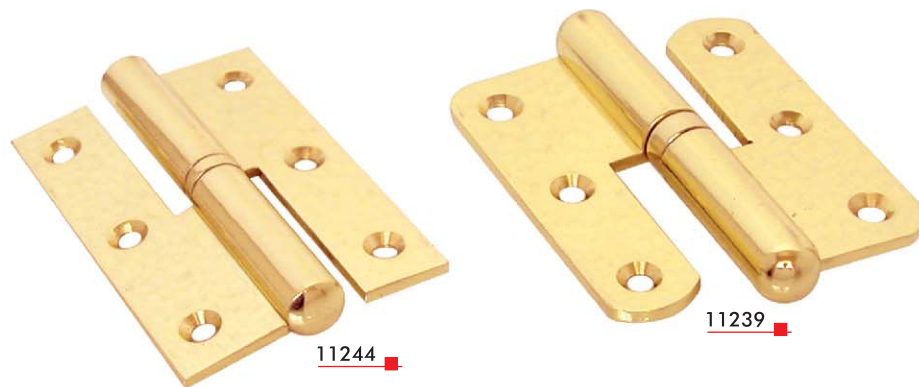

# Brass Hinges

Code No.	BRASS HINGES
11229	125 x 75 x 4 mm
11230	125 x 80 x 4 mm
11231	100 x 60 x 2.5 mm
11232	100 x 55 x 3 mm
H TYPE BALL DOOR	
11233	60 x 45 x 2.5 mm
11234	80 x 60 x 2.8 mm
11235	100 x 70 x 2.8 mm
COUNTER FLAP HINGES	
11236	32 x 100 x 3 mm
11237	30 x 80 x 2.2 mm
11238	13 x 85 x 2.2 mm

11229

11230

11231

11233

11236

11238

11232

11237

# Brass Hinges

Code No.	BRASS HINGES
11239	75 x 65 x 3 mm
	<b>'H' TYPE ACCRON TIP</b>
11240	63 x 47 x 2 mm
11241	75 x 50 x 2 mm
11242	88 x 56 x 2.8 mm
11243	100 x 65 x 3 mm
	<b>'H' TYPE TAPER</b>
11244	63 x 47 x 2 mm
11245	75 x 50 x 2 mm
11246	88 x 56 x 2.8 mm
11247	100 x 65 x 3 mm
	<b>STORM PROOF BEARING HINGES</b>
11248	3" x 3" x 3 mm
11249	3 1/2" x 3" x 3 mm
11250	4" x 3 1/2" x 3 mm
11251	5" x 4" x 3 mm
	<b>STORM PROOF 'H' TYPE</b>
11252	3" x 3" x 3 mm
11253	3 1/2" x 3" x 3 mm
11254	4" x 3 1/2" x 3 mm
11255	5" x 3 1/2" x 3 mm
	<b>ARM HINGES</b>
11256	50 x 40 x 2 mm
11257	63 X 40 X 2 mm