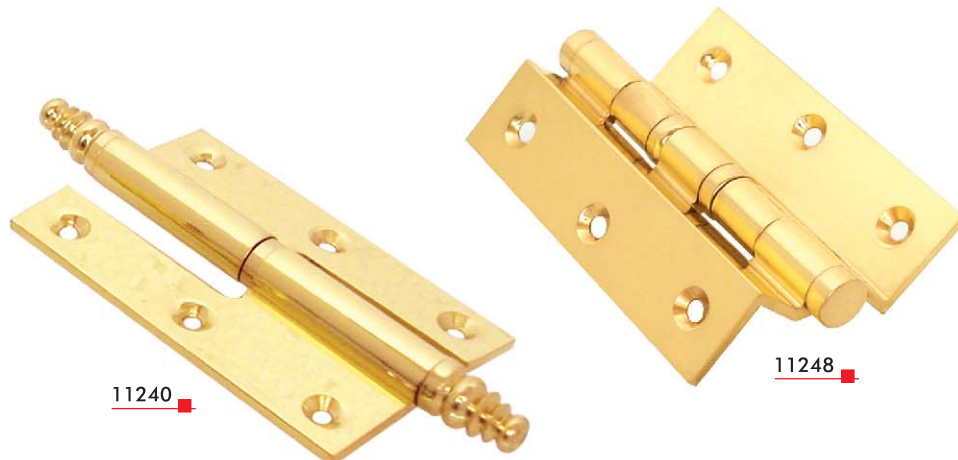

# Brass Hinges

Code No.	BRASS HINGES
11229	125 x 75 x 4 mm
11230	125 x 80 x 4 mm
11231	100 x 60 x 2.5 mm
11232	100 x 55 x 3 mm
H TYPE BALL DOOR	
11233	60 x 45 x 2.5 mm
11234	80 x 60 x 2.8 mm
11235	100 x 70 x 2.8 mm
COUNTER FLAP HINGES	
11236	32 x 100 x 3 mm
11237	30 x 80 x 2.2 mm
11238	13 x 85 x 2.2 mm

11229

11230

11231

11233

11236

11238

11232

11237

# Brass Hinges

Code No.	BRASS HINGES
11239	75 x 65 x 3 mm
	<b>'H' TYPE ACCRON TIP</b>
11240	63 x 47 x 2 mm
11241	75 x 50 x 2 mm
11242	88 x 56 x 2.8 mm
11243	100 x 65 x 3 mm
	<b>'H' TYPE TAPER</b>
11244	63 x 47 x 2 mm
11245	75 x 50 x 2 mm
11246	88 x 56 x 2.8 mm
11247	100 x 65 x 3 mm
	<b>STORM PROOF BEARING HINGES</b>
11248	3" x 3" x 3 mm
11249	3 1/2" x 3" x 3 mm
11250	4" x 3 1/2" x 3 mm
11251	5" x 4" x 3 mm
	<b>STORM PROOF 'H' TYPE</b>
11252	3" x 3" x 3 mm
11253	3 1/2" x 3" x 3 mm
11254	4" x 3 1/2" x 3 mm
11255	5" x 3 1/2" x 3 mm
	<b>ARM HINGES</b>
11256	50 x 40 x 2 mm
11257	63 X 40 X 2 mm