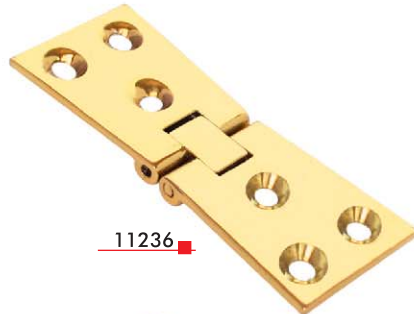

# Brass Hinges

Code No.	BRASS HINGES
11229	125 x 75 x 4 mm
11230	125 x 80 x 4 mm
11231	100 x 60 x 2.5 mm
11232	100 x 55 x 3 mm
H TYPE BALL DOOR	
11233	60 x 45 x 2.5 mm
11234	80 x 60 x 2.8 mm
11235	100 x 70 x 2.8 mm
COUNTER FLAP HINGES	
11236	32 x 100 x 3 mm
11237	30 x 80 x 2.2 mm
11238	13 x 85 x 2.2 mm

11229

11230

11231

11233

11236

11238

11232

11237

# Brass Hinges

Code No.	BRASS HINGES
11239	75 x 65 x 3 mm
	<b>'H' TYPE ACCRON TIP</b>
11240	63 x 47 x 2 mm
11241	75 x 50 x 2 mm
11242	88 x 56 x 2.8 mm
11243	100 x 65 x 3 mm
	<b>'H' TYPE TAPER</b>
11244	63 x 47 x 2 mm
11245	75 x 50 x 2 mm
11246	88 x 56 x 2.8 mm
11247	100 x 65 x 3 mm
	<b>STORM PROOF BEARING HINGES</b>
11248	3" x 3" x 3 mm
11249	3 1/2" x 3" x 3 mm
11250	4" x 3 1/2" x 3 mm
11251	5" x 4" x 3 mm
	<b>STORM PROOF 'H' TYPE</b>
11252	3" x 3" x 3 mm
11253	3 1/2" x 3" x 3 mm
11254	4" x 3 1/2" x 3 mm
11255	5" x 3 1/2" x 3 mm
	<b>ARM HINGES</b>
11256	50 x 40 x 2 mm
11257	63 X 40 X 2 mm